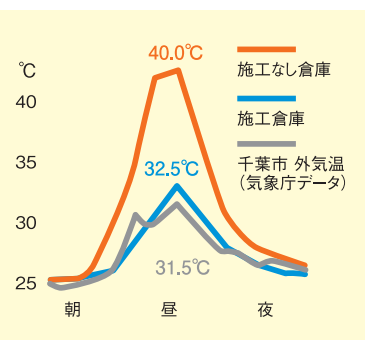

**5°C以上低減
の実績多数**

※数値は保証するものではありません。

不燃性

■ 効果検証(室内温度)

■ キープサーモウォール施工倉庫

■ 施工なし倉庫

室内温度測定 2019年7月28日抜粋

キープサーモウォール施工
倉庫内を外気温レベルに保つ